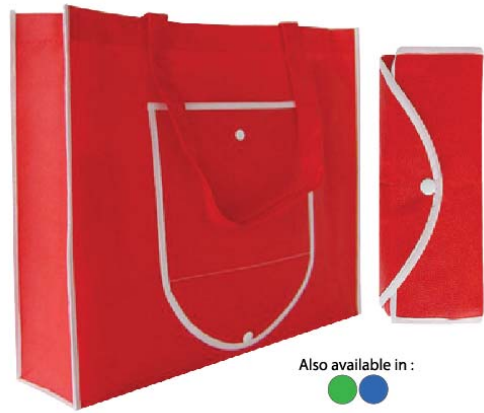

MCS4 (V23) - Non Woven Bag

40cm (H) x 45cm (W) x 13cm (D) /
16 inches (H) x 18 inches (W) x 5.2 inches (D)

NON WOVEN / NYLON BAGS

MCS5 (V22) - Button Non Woven Bag

32.5cm (W) x 35cm (H) x 10cm (D)

Also available in :