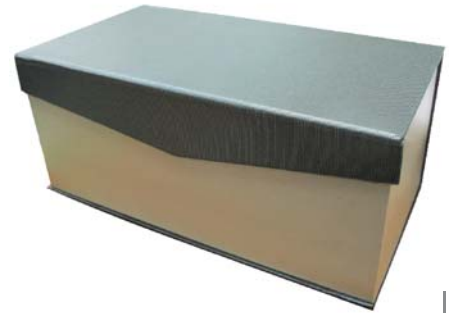

6.3cm (W) x 9.7cm (L)

NC3 (V23) - Name Card Case

6.3cm (W) x 9.3cm (L)

NC4 (V23) - Brass Name Card Case

6.3cm (W) x 9.3cm (L)

OEM BOXES

Stripe Deluxe Box 1 (V23) (S)
 11.5cm x 15cm x 4.2 cm

Stripe Deluxe Box 2 (V23) (M)
 12cm x 22cm x 10.5cm