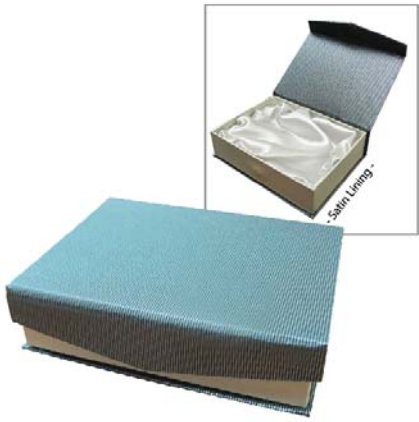

6.3cm (W) x 9.7cm (L)

NC3 (V23) - Name Card Case

6.3cm (W) x 9.3cm (L)

NC4 (V23) - Brass Name Card Case

6.3cm (W) x 9.3cm (L)

OEM BOXES

Stripe Deluxe Box 1 (V23) (S)
 11.5cm x 15cm x 4.2 cm

Stripe Deluxe Box 2 (V23) (M)
 12cm x 22cm x 10.5cm